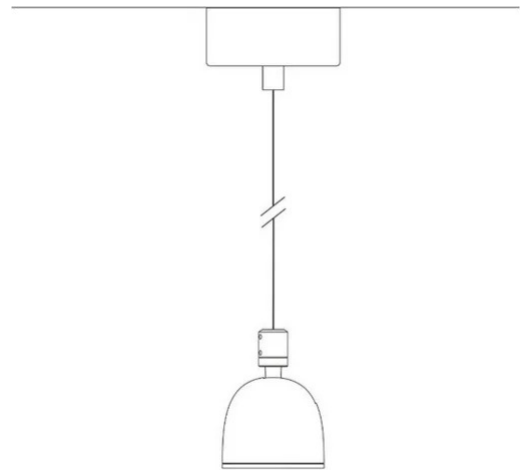

Sistema U

Fascio medio

Studio Natural

colori

Tipologia Sospensione
Utilizzo Interno

230V 13 W 1950 lm

luce diretta

Faretto a sospensione a luce diretta, orientabile. Struttura in alluminio verniciato. Sorgente di luce a LED con ottiche a diversi fasci di luce. Con cavo di sospensione e rosone per sospensione singola. Spot con alimentatore remoto.

Premi

Famiglia	Sistema U
Tipologia	Sospensione
Utilizzo	Interno

Dimensioni

Altezza	10 cm
Diametro	7 cm
Peso	0.5 Kg

Materiali

Struttura	alluminio	Diffusore	policarbonato
-----------	-----------	-----------	---------------