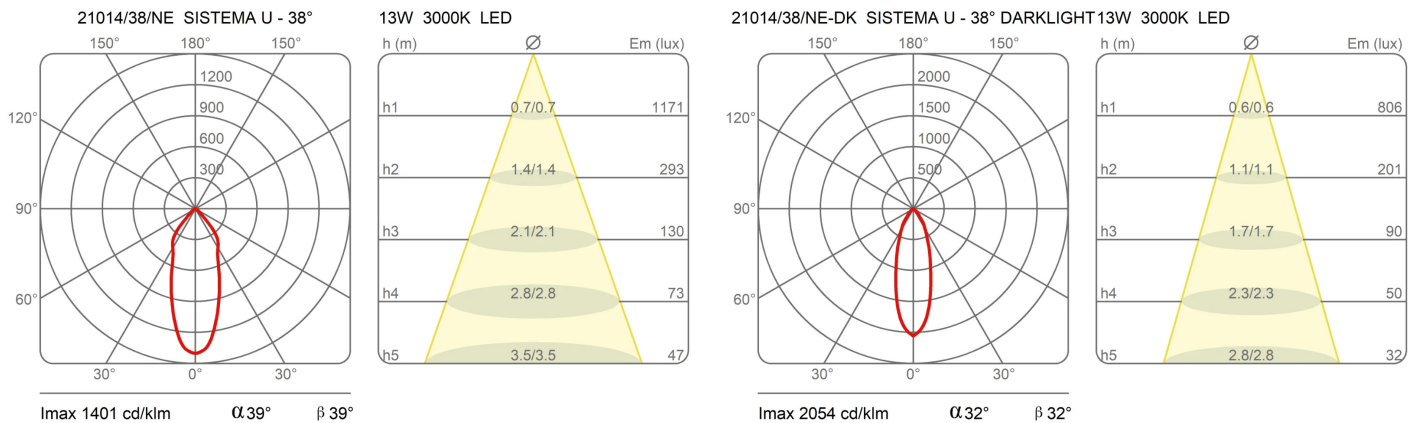

Certificazioni

Curve fotometriche